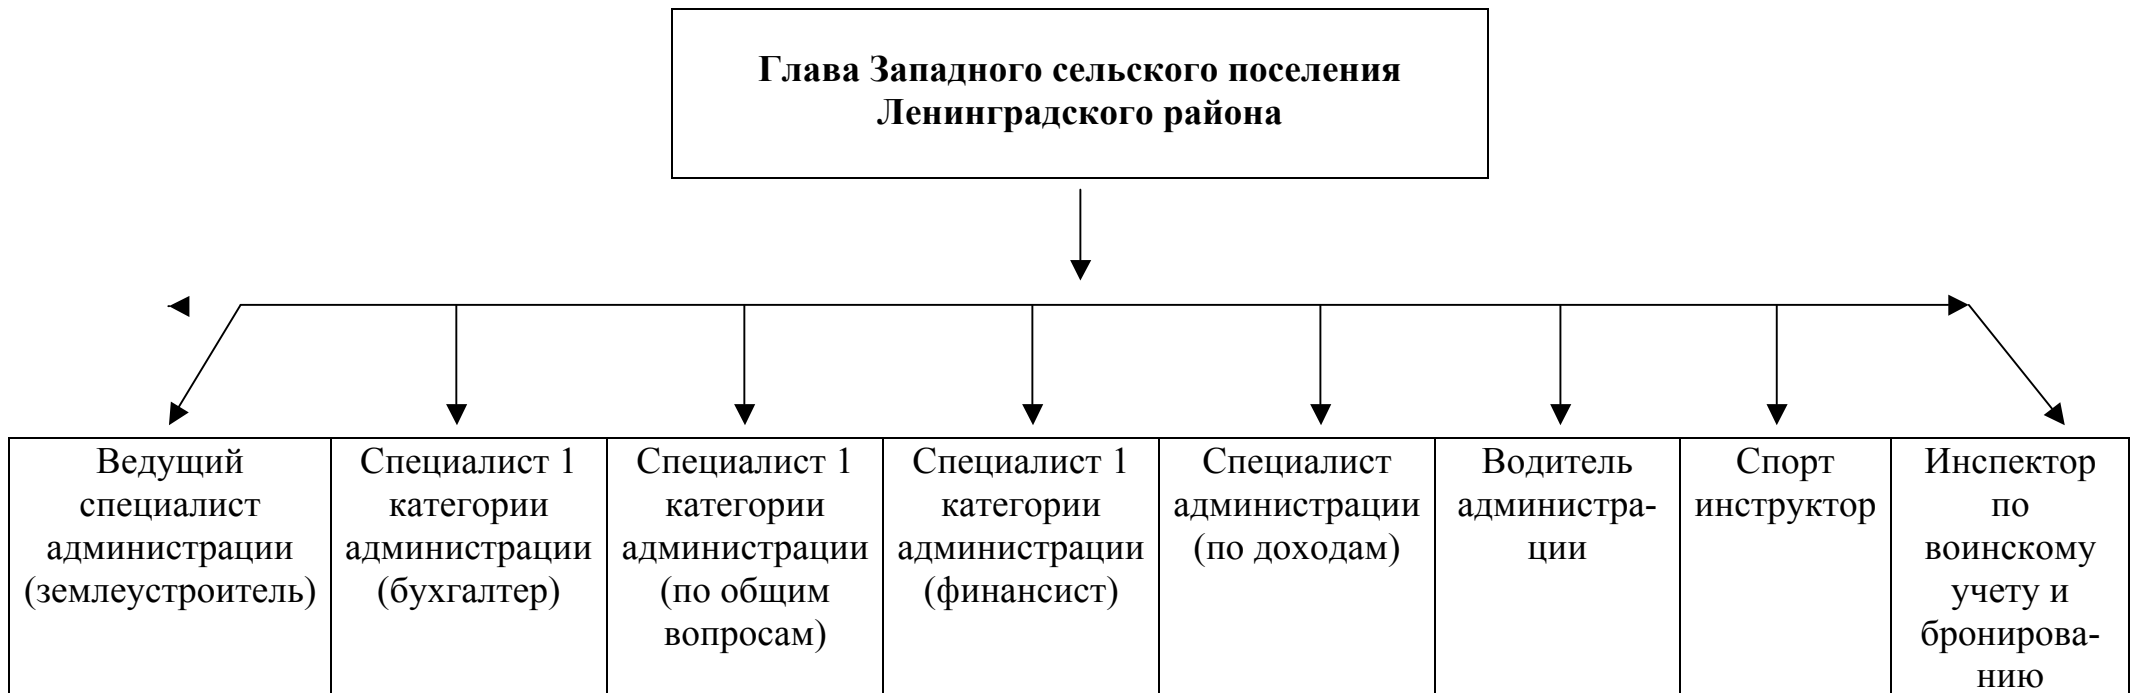

ПРИЛОЖЕНИЕ
УТВЕРЖДЕНА
решением Совета
Западного сельского поселения
Ленинградского района
от 20.12.2013 г. № 38

СТРУКТУРА
администрации Западного сельского поселения Ленинградского района
на 2014 год

Глава Западного сельского поселения
Ленинградского района